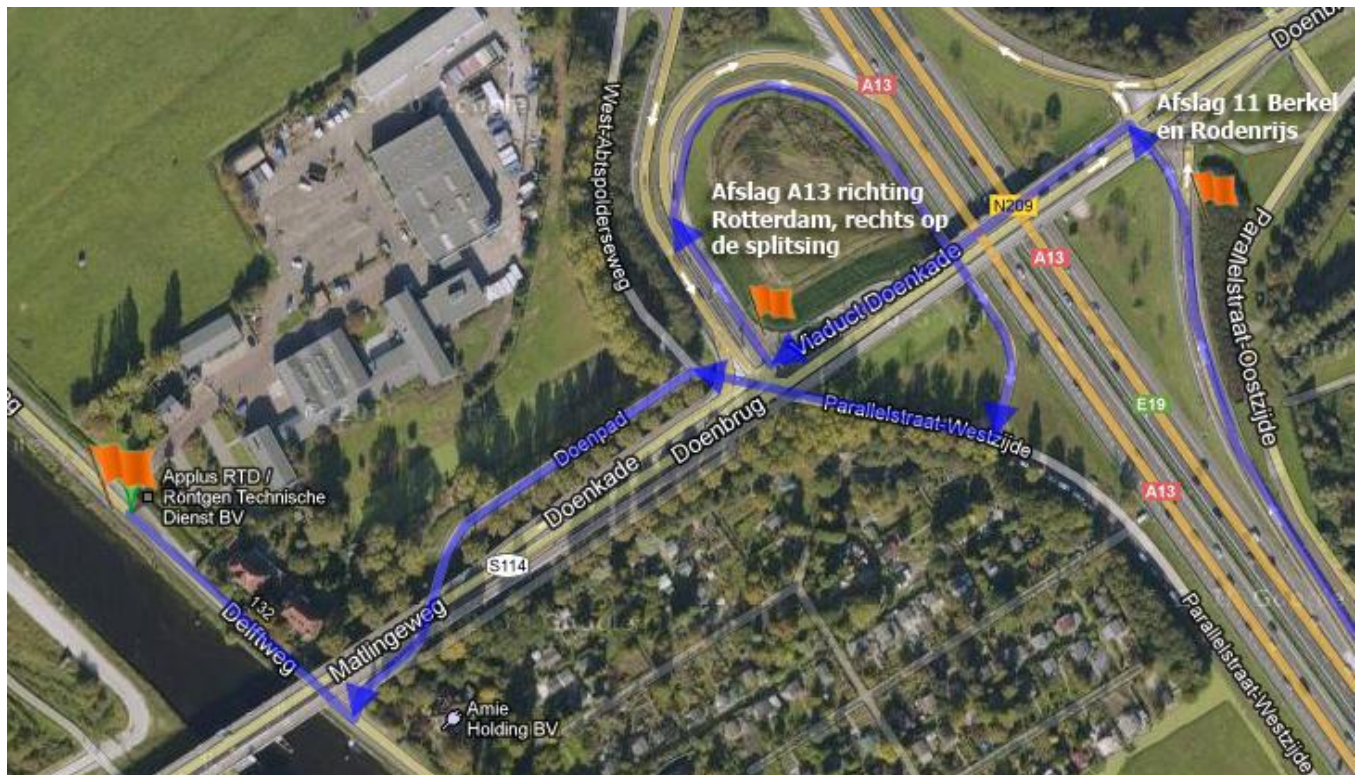

## Routebeschrijving Applus RTD Rotterdam

### Vanuit richting Rotterdam:

Neem de A13 richting Den Haag/Amsterdam. Daarna neemt u afslag 11 – Berkel en Rodenrijs. Bij de stoplichten gaat u links, en bij de volgende stoplichten rechts. Let op! Hier lijkt het alsof u de snelweg weer op draait, na de stoplichten is er echter een splitsing; houdt daar rechts aan. Aan het einde van de weg slaat u rechtsaf onder het viaduct door, daarna neemt u de eerste straat links het 'Doenpad' op. Aan het einde van deze weg slaat u rechtsaf, ons kantoor bevindt zich aan uw rechter hand.

### Vanuit richting Den Haag:

Neem de A13 richting Rotterdam. Daarna neem afslag 11 – Berkel en Rodenrijs. Let Op! Bij de afslag neemt u direct de eerste straat rechts (nog voor de stoplichten), en daarna bij de kruising links. Hierna neemt u de eerste straat rechts, het 'Doenpad' op. Aan het einde van deze weg slaat u rechtsaf, ons kantoor bevindt zich aan uw rechter hand.